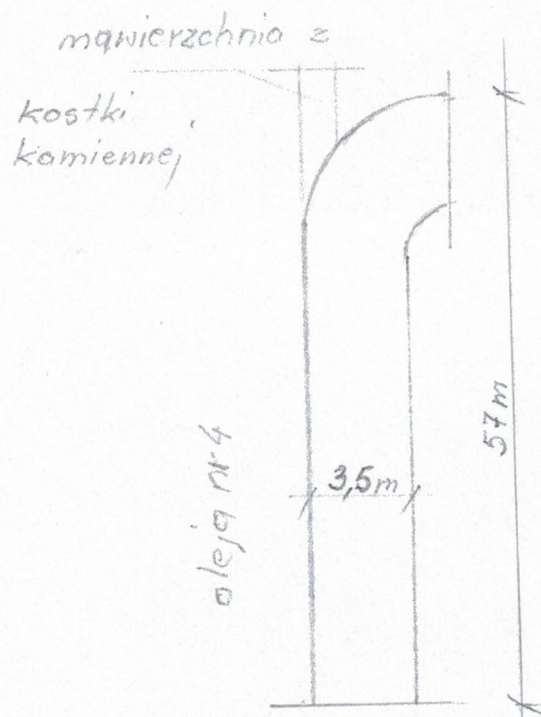

Plan "Starygwolska" Sieradz  
Przy ul. Kościuszki 80

80,0 m

3,5 m

aleja nr 3

4,0 m

178 m

czesc wykonana

aleja nr 1

5,0 m

73,7 m