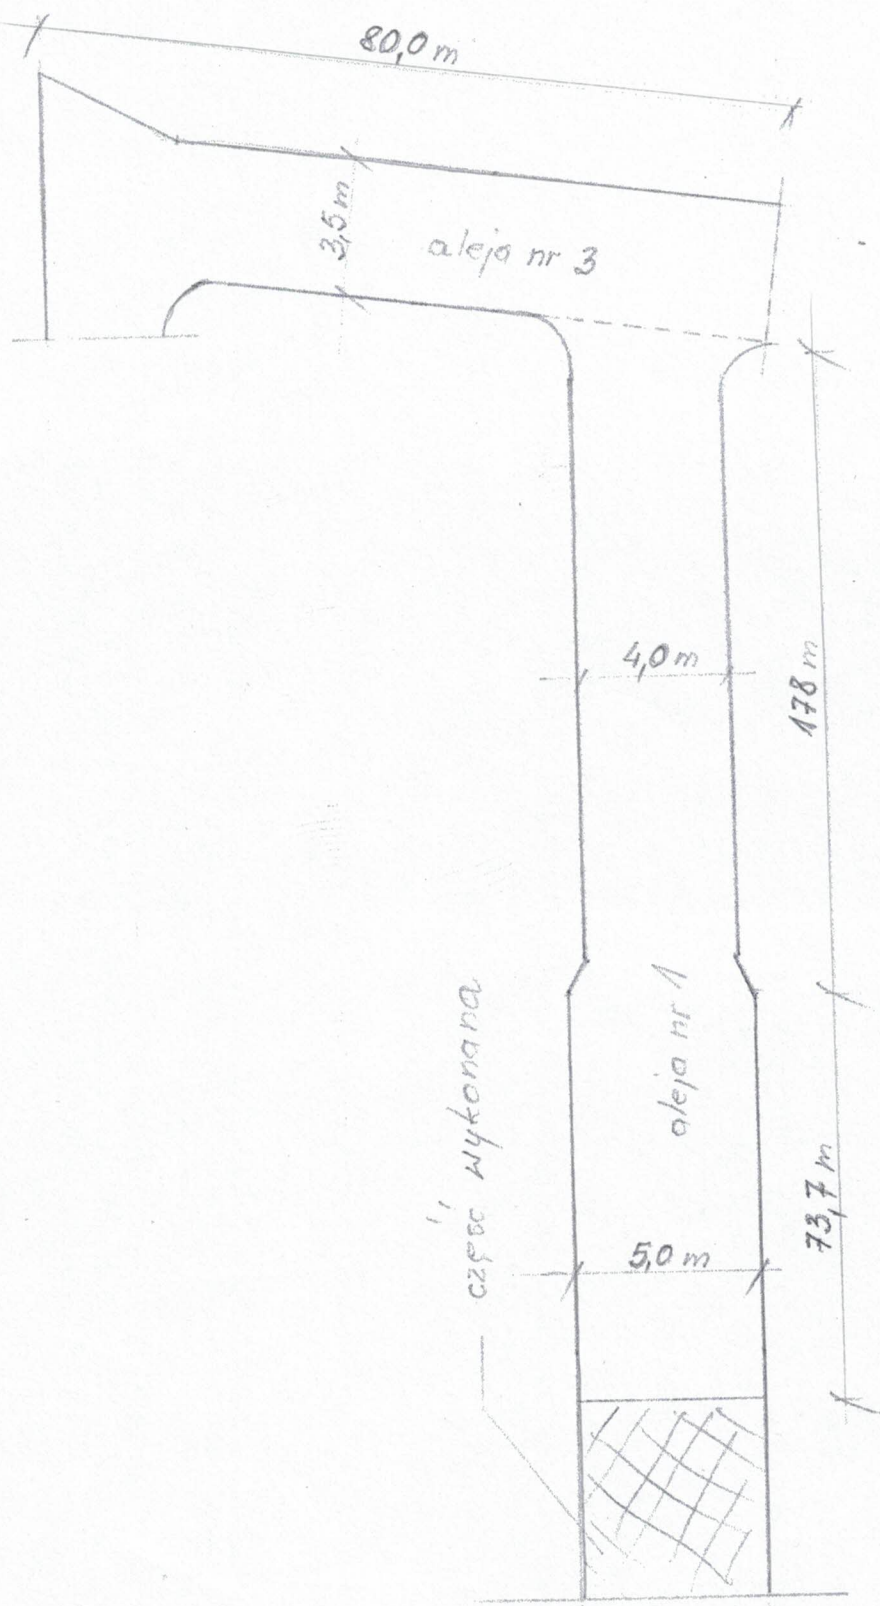

Plan "Starygwolska" Sieradz  
Przy ul. Kościuszki 80

80,0 m

3,5 m

aleja nr 3

4,0 m

178 m

czesc wykonana

aleja nr 1

5,0 m

73,7 m