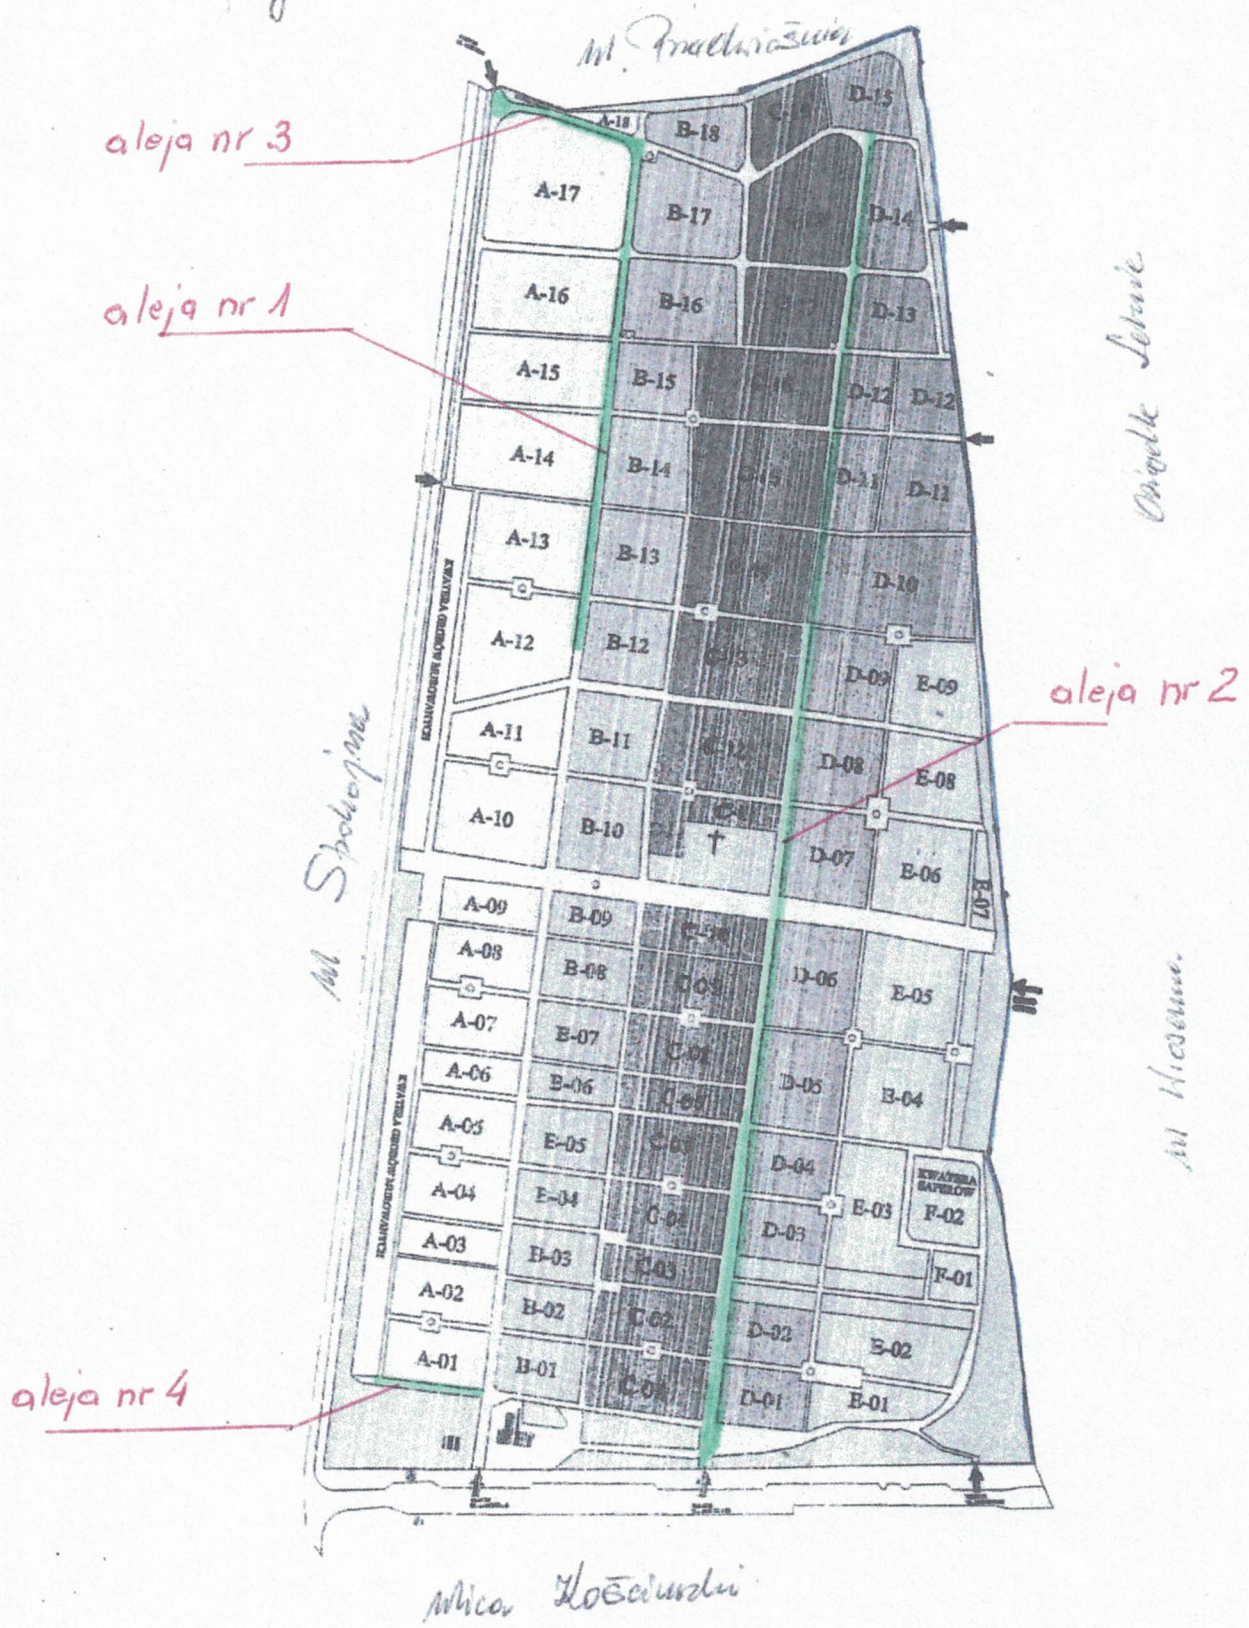

Plan "Starygwolska" Sieradz  
Przy ul. Kościuszki 80

80,0 m

3,5 m

aleja nr 3

4,0 m

178 m

czesc wykonana

aleja nr 1

5,0 m

73,7 m