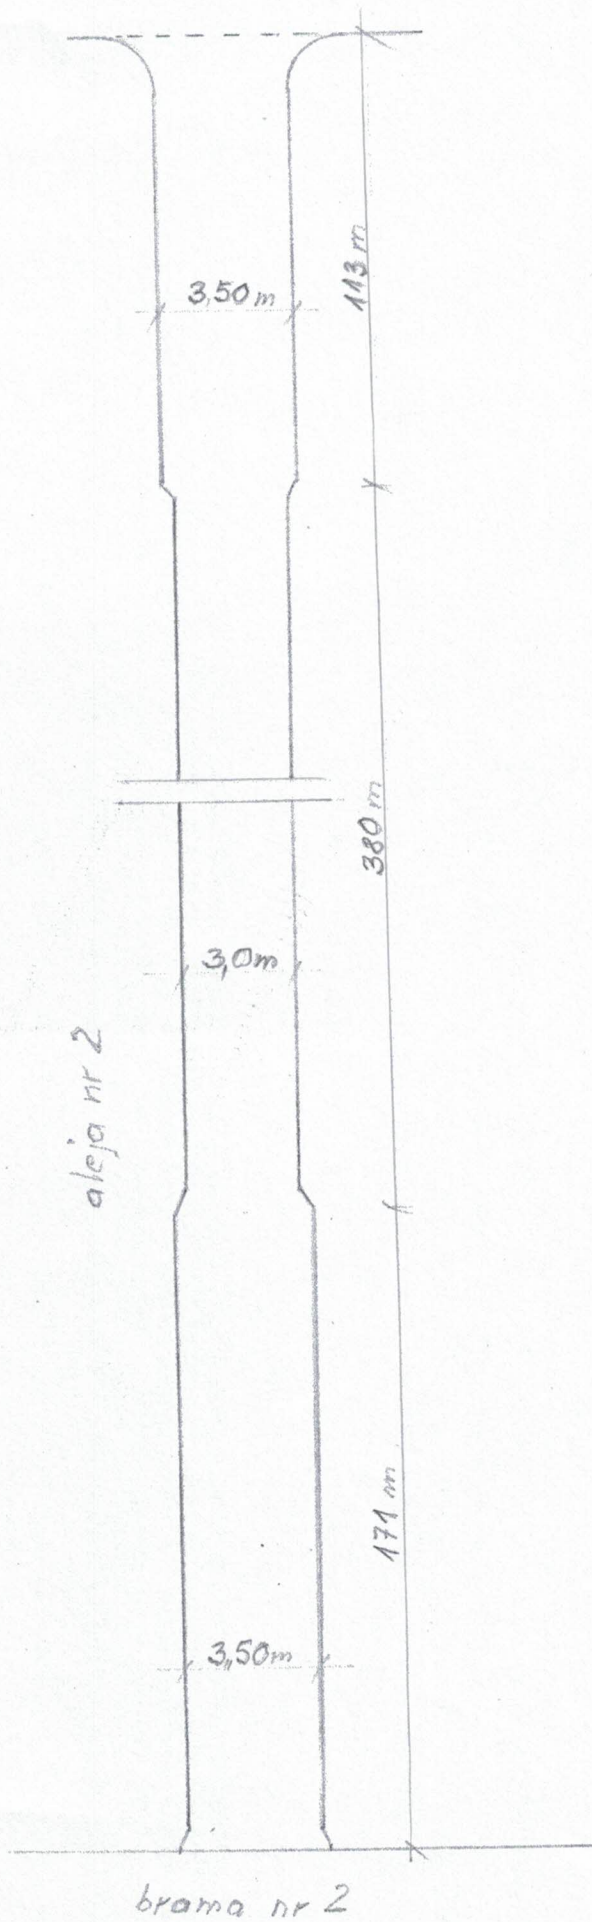

Plan "Starygwolska" Sieradz  
Przy ul. Kościuszki 80

80,0 m

3,5 m

aleja nr 3

4,0 m

178 m

czesc wykonana

aleja nr 1

5,0 m

73,7 m